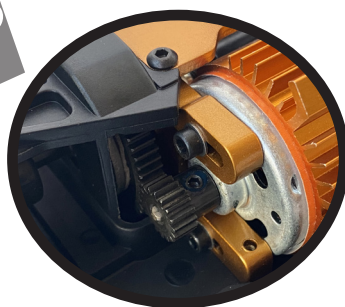

## DesertFighter 5 - brushed Buggy - RTR

No. 3155

Die konsequente Weiterentwicklung der 10.000fach bewährten BasicLine Modelle wartet nun mit Stahl Zahnrädern (Motorritzel und Hauptzahnrad) im gekapselten Getriebe auf, somit wird der Verschleiß der Zahnräder auf ein Minimum reduziert. Die Querlenkerhalterungen vorne und hinten sind jetzt aus Aluminium gefertigt, was dem Modell noch mehr Stabilität gibt. Standard bei unseren BasicLine Modellen ist weiterhin das Metallgetriebe-Servo sowie der wassergeschützten Elektronik.

### Lieferumfang:

Buggy – RTR – 4WD  
2,4 GHz Fernsteuerung  
NiMH Akku 7,2 Volt - 1800mAh  
Steckernetzlander  
Anleitung

### Technische Daten technical data

Maßstab / scale	1:10 RTR
Antrieb / drive	4WD brushed
Länge / length	390 mm
Breite / width	250 mm
Höhe / high	150 mm
Radstand / wheelbase	290 mm
Gewicht / wight	ca. 1800 g
Reifen / tires	80*35/40 mm

**Stahl Zahnräder**  
**Getriebe gekapselt**  
**Metallgetriebe-Servo**  
**waterproof**  
**Alu Querlenkerhalter**

**STAHL ZAHNRÄDER**  
**Getriebe gekapselt**

inklusive:  
included:

**Querlenkerhalterungen**  
**aus Aluminium**