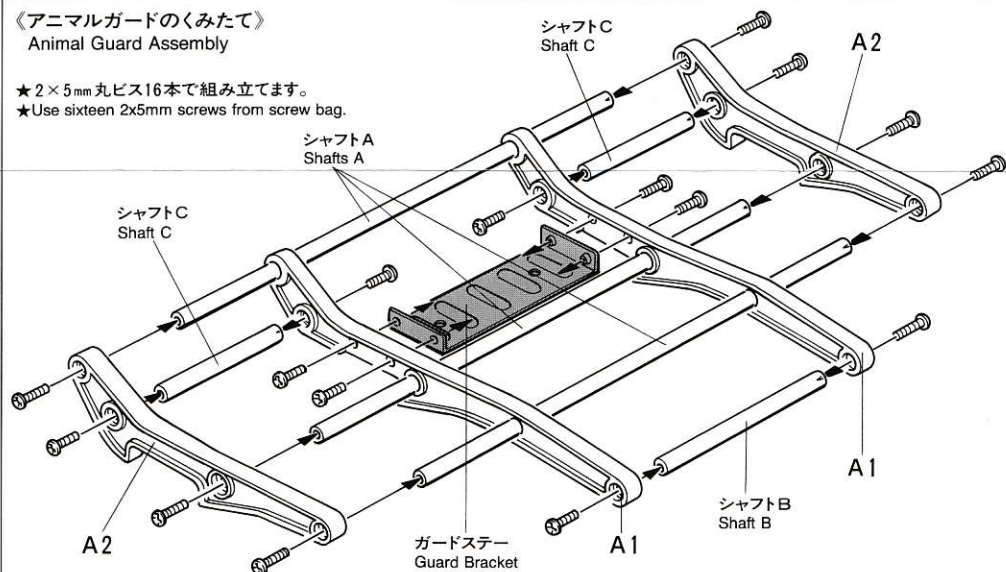

ANIMAL GUARD

1/14 SCALE R/C TRACTOR TRUCKS OPTIONAL & SPARE PARTS

1/14 電動RCビグトラック・オプション&スペアパーツ アニマルガード

A 部品	2 枚	シャフト A	3 本	シャフト C	2 本
ガードステー	1 個	シャフト B	1 本	2 × 5 mm 丸ビス	16 本

《アニマルガードのくみため》

Animal Guard Assembly

★2 × 5 mm 丸ビス16本で組み立てます。

★Use sixteen 2x5mm screws from screw bag.

《アニマルガードのとりつけ》

Animal Guard Attachment

★フロントバンパーをとめている3 × 12 mm 丸ビスをはずし、取りはずしたビスでアニマルガードとフロントバンパーをシャーンにとりつけて下さい。

★Unscrew the two 3x12mm screws attaching the front bumper, insert animal guard as shown, then re-insert screws into original position.