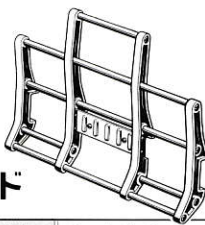

ANIMAL GUARD

1/14 SCALE R/C TRACTOR TRUCKS OPTIONAL & SPARE PARTS

1/14 電動RCビグトラック・オプション&スペアパーツ アニマルガード

A 部品	2 枚	シャフト A	3 本	シャフト C	2 本
ガードステー	1 個	シャフト B	1 本	2 × 5 mm 丸ビス	16 本

《アニマルガードのくみため》

Animal Guard Assembly

★2 × 5 mm 丸ビス16本で組み立てます。

★Use sixteen 2x5mm screws from screw bag.

《アニマルガードのとりつけ》

Animal Guard Attachment

★フロントバンパーをとめている3 × 12 mm 丸ビスをはずし、取りはずしたビスでアニマルガードとフロントバンパーをシャーンにとりつけて下さい。

★Unscrew the two 3x12mm screws attaching the front bumper, insert animal guard as shown, then re-insert screws into original position.