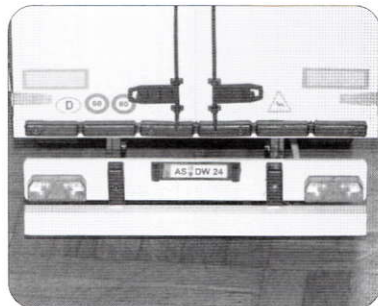

6. Anschluß MFC / Funktionstest

Verbinden Sie den Stecker der Auflieger-Beluchtung mit der MFC-Buchse am Fahrerhaus. Führen Sie zu Schluß einen Funktionstest durch.