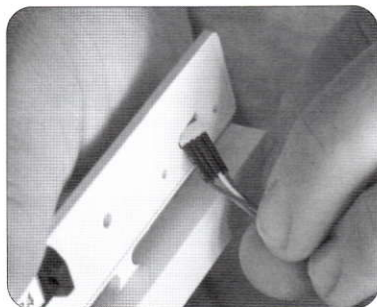

Building manual/ Bauanleitung

1. Anschluß MFC

Deckel für Anschlußbuchse aufbohren (siehe Anleitung Tamiya Baukasten/Fahrerhaus) und anschließend Buchse montieren.

Stecker mit MFC verbinden.

2. Stoßstange vorbereiten

Die Stecker der LED-Platinen durch die Stoßstange führen.

D

LED-Platine von hinten in den Rücklichtkasten einsetzen. Achten Sie darauf, daß sich die orangefarbene Blinker-LED an der Außenseite befindet.