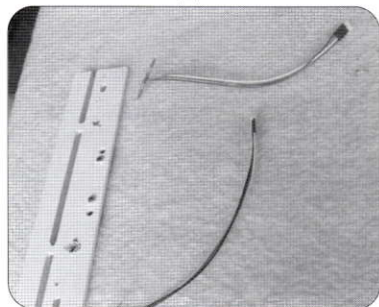

Building manual/ Bauanleitung

1. Anschluß MFC

Deckel für Anschlußbuchse aufbohren (siehe Anleitung Tamiya Baukasten/Fahrerhaus) und anschließend Buchse montieren.

Stecker mit MFC verbinden.

2. Stoßstange vorbereiten

Die Stecker der LED-Platinen durch die Stoßstange führen.

D

LED-Platine von hinten in den Rücklichtkasten einsetzen. Achten Sie darauf, daß sich die orangefarbene Blinker-LED an der Außenseite befindet.