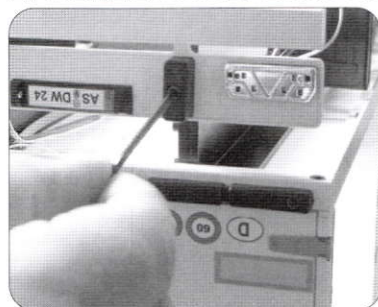

5. Montieren der Stoßstange

Montieren Sie jetzt die fertige Stoßstange am Auflieger.