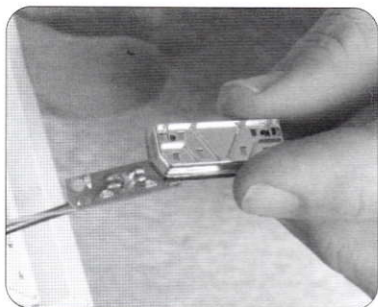

Building manual/ Bauanleitung

1. Anschluß MFC

Deckel für Anschlußbuchse aufbohren (siehe Anleitung Tamiya Baukasten/Fahrerhaus) und anschließend Buchse montieren.

Stecker mit MFC verbinden.

2. Stoßstange vorbereiten

Die Stecker der LED-Platinen durch die Stoßstange führen.

D

LED-Platine von hinten in den Rücklichtkasten einsetzen. Achten Sie darauf, daß sich die orangefarbene Blinker-LED an der Außenseite befindet.