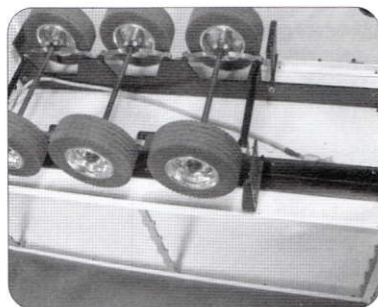

3. Montage Rücklicht an Stoßstange

Schrauben Sie beide Rücklichter an der Stoßstange fest.

Rücklicht-Gehäuse fertig montiert.

4. Anschlußkabel verlegen

Bsp. Palettenkasten

Die Anschlußkabel müssen nun je nach Auflieger-Typ an der Unterseite des Chassis verlegt werden.