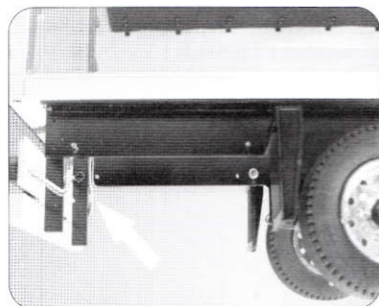

5. Montieren der Stoßstange

Montieren Sie jetzt die fertige Stoßstange am Auflieger.

D

Die Rücklicht-Gläser können aufgesetzt werden und beide Stecker mit dem Anschlußkabel verbunden werden. Achten Sie hier auf die richtige Polarität