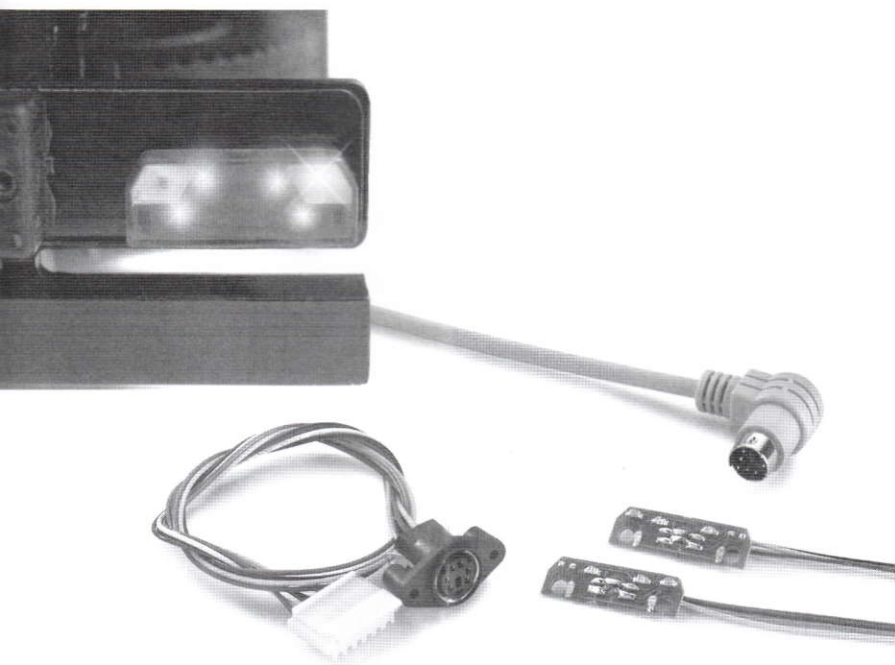

Light Kit

Beleuchtungssatz

FOR CARSON TRALER 1:14

- Ⓒ **GB** *Instruction Manual*
- Ⓒ **D** *Betriebsanleitung*

TRUCK LIGHT KIT / BELEUCHTUNGSSATZ

Art.nr.: 50 090 7071

Sehr geehrter Kunde,

wir beglückwünschen Sie zum Kauf dieses CARSON Produktes, welches nach dem heutigen Stand der Technik gefertigt wurde. Da wir stets um Weiterentwicklung und Verbesserung unserer Produkte bemüht sind, behalten wir uns eine Änderung in technischer Hinsicht und in Bezug auf Ausstattung, Materialien und Design jederzeit und ohne Ankündigung vor. Aus geringfügigen Abweichungen des Ihnen vorliegenden Produktes gegenüber Daten und Abbildungen dieser Anleitung können daher keinerlei Ansprüche abgeleitet werden. Diese Bedienungsanleitung ist Bestandteil des Produkts. Bei Nichtbeachtung der Bedienungsanleitung und der enthaltenen Sicherheitsanweisungen erlischt der Garantieanspruch. Bewahren Sie diese Anleitung zum Nachlesen auf und für die eventuelle Weitergabe des Produktes an Dritte.

Die Stecker der LED-Platinen durch die Stoßstange führen.

D

LED-Platine von hinten in den Rücklichtkasten einsetzen. Achten Sie darauf, daß sich die orangefarbene Blinker-LED an der Außenseite befindet.