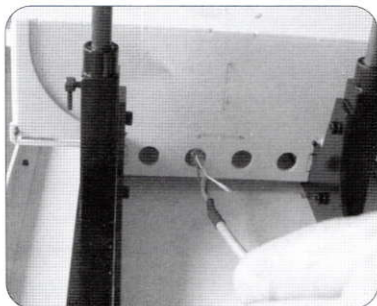

Die Stecker der LED-Platinen durch die Stoßstange führen.

D

LED-Platine von hinten in den Rücklichtkasten einsetzen. Achten Sie darauf, daß sich die orangefarbene Blinker-LED an der Außenseite befindet.

3. Montage Rücklicht an Stoßstange

Schrauben Sie beide Rücklichter an der Stoßstange fest.

Rücklicht-Gehäuse fertig montiert.

4. Anschlußkabel verlegen

Bsp. Palettenkasten

Die Anschlußkabel müssen nun je nach Auflieger-Typ an der Unterseite des Chassis verlegt werden.