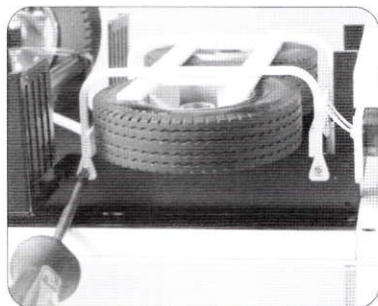

5. Montieren der Stoßstange

Montieren Sie jetzt die fertige Stoßstange am Auflieger.

D

Die Rücklicht-Gläser können aufgesetzt werden und beide Stecker mit dem Anschlußkabel verbunden werden. Achten Sie hier auf die richtige Polarität

Die Kabel der Rücklichtplatinen müssen noch mit Kabelbindern oder Heißkleber verlegt und fixiert werden. Anschließend montieren Sie wieder alle Anbauteile.

6. Anschluß MFC / Funktionstest

Verbinden Sie den Stecker der Auflieger-Beluchtung mit der MFC-Buchse am Fahrerhaus. Führen Sie zu Schluß einen Funktionstest durch.