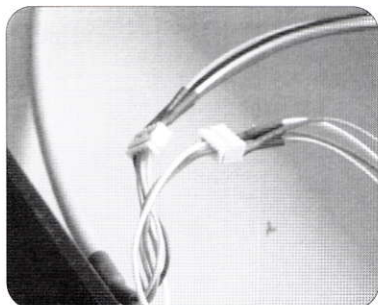

D

Die Rücklicht-Gläser können aufgesetzt werden und beide Stecker mit dem Anschlußkabel verbunden werden. Achten Sie hier auf die richtige Polarität