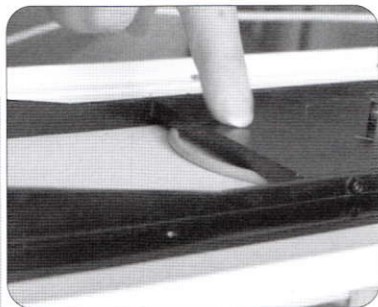

Die Stecker der LED-Platinen durch die Stoßstange führen.

D

LED-Platine von hinten in den Rücklichtkasten einsetzen. Achten Sie darauf, daß sich die orangefarbene Blinker-LED an der Außenseite befindet.

3. Montage Rücklicht an Stoßstange

Schrauben Sie beide Rücklichter an der Stoßstange fest.

Rücklicht-Gehäuse fertig montiert.

4. Anschlußkabel verlegen

Bsp. Palettenkasten

Die Anschlußkabel müssen nun je nach Auflieger-Typ an der Unterseite des Chassis verlegt werden.