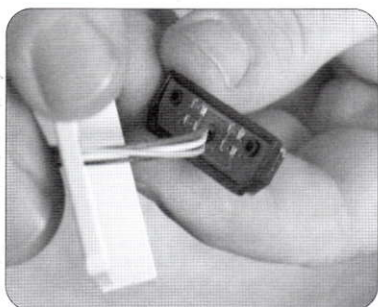

Building manual/ Bauanleitung

1. Anschluß MFC

Deckel für Anschlußbuchse aufbohren (siehe Anleitung Tamiya Baukasten/Fahrerhaus) und anschließend Buchse montieren.

Stecker mit MFC verbinden.

2. Stoßstange vorbereiten

Die Stecker der LED-Platinen durch die Stoßstange führen.

D

LED-Platine von hinten in den Rücklichtkasten einsetzen. Achten Sie darauf, daß sich die orangefarbene Blinker-LED an der Außenseite befindet.