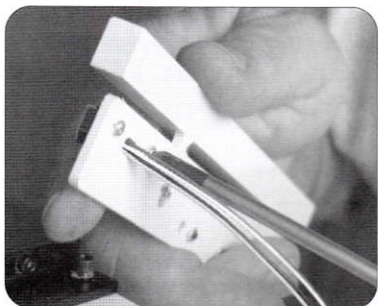

3. Montage Rücklicht an Stoßstange

Schrauben Sie beide Rücklichter an der Stoßstange fest.