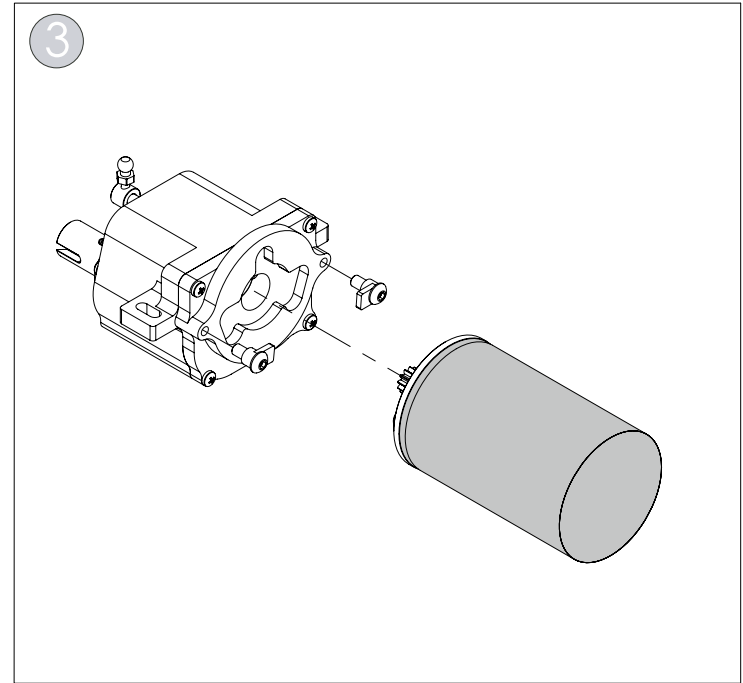

- 2 mm Nut Mutter
- BA1 x 2
- 2.2 mm Washer Beilagscheibe
- MA1 x 2
- 2x8 mm Screw Schraube
- DA5 x 2

- 3x8 mm Screw Schraube
- DC4 x 2
- 8x5 mm Spacer Distanzstück
- XD1 x 2

1:14 ALU 2-GANG-SCHALTGETRIEBE COMPACT

Abt. Service // Mittlere Motsch 9 // D-96515 Sonneberg

3x3 mm Screw Schraube

JC1 x 1

3x3 mm Screw Schraube

JC1 x 1

3x8 mm Screw Schraube

DC4 x 2

3x8 mm Screw Schraube