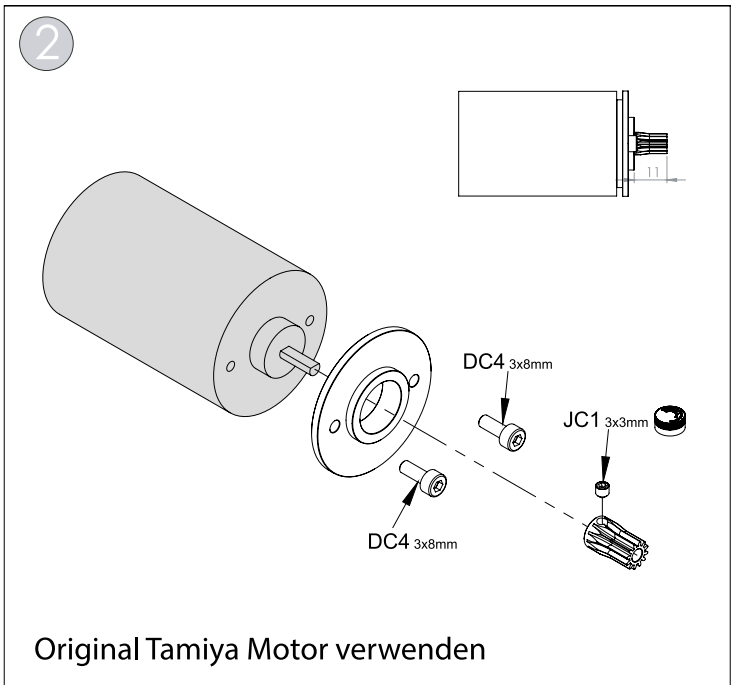

Abt. Service // Mittlere Motsch 9 // D-96515 Sonneberg

3x3 mm Screw Schraube

JC1 x 1

3x3 mm Screw Schraube

JC1 x 1

3x8 mm Screw Schraube

DC4 x 2

3x8 mm Screw Schraube