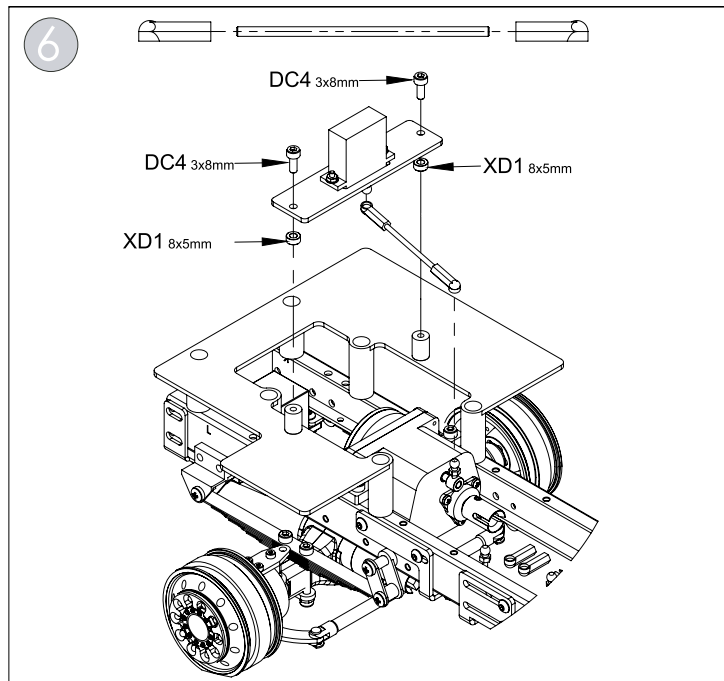

- 2 mm Nut Mutter
- BA1 x 2
- 2.2 mm Washer Beilagscheibe
- MA1 x 2
- 2x8 mm Screw Schraube
- DA5 x 2

- 3x8 mm Screw Schraube
- DC4 x 2
- 8x5 mm Spacer Distanzstück
- XD1 x 2

1:14 ALU 2-GANG-SCHALTGETRIEBE COMPACT

Abt. Service // Mittlere Motsch 9 // D-96515 Sonneberg

3x3 mm Screw Schraube

JC1 x 1

3x3 mm Screw Schraube

JC1 x 1

3x8 mm Screw Schraube

DC4 x 2

3x8 mm Screw Schraube

DC4 x 2