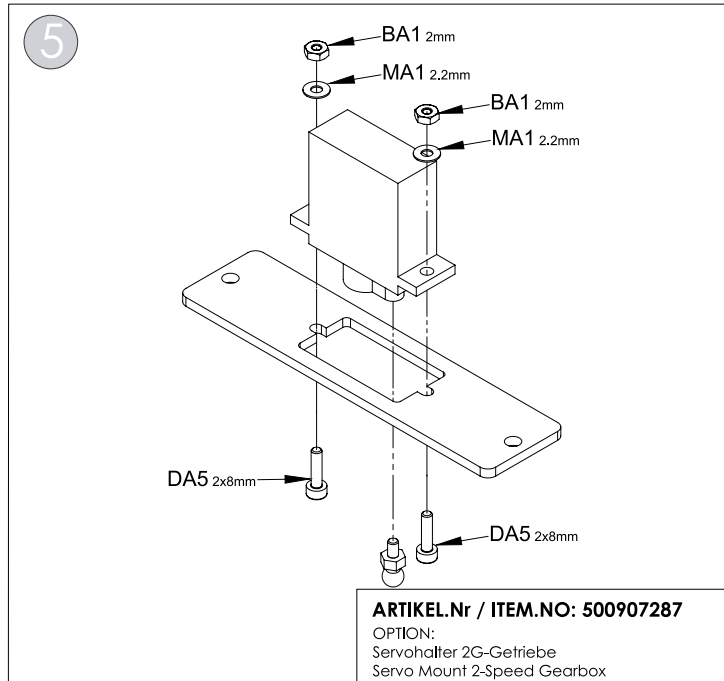

- 2 mm Nut Mutter
- BA1 x 2
- 2.2 mm Washer Beilagscheibe
- MA1 x 2
- 2x8 mm Screw Schraube
- DA5 x 2

- 3x8 mm Screw Schraube
- DC4 x 2
- 8x5 mm Spacer Distanzstück
- XD1 x 2

1:14 ALU 2-GANG-SCHALTGETRIEBE COMPACT

Abt. Service // Mittlere Motsch 9 // D-96515 Sonneberg

3x3 mm Screw Schraube

JC1 x 1

3x3 mm Screw Schraube

JC1 x 1

3x8 mm Screw Schraube

DC4 x 2

3x8 mm Screw Schraube

DC4 x 2