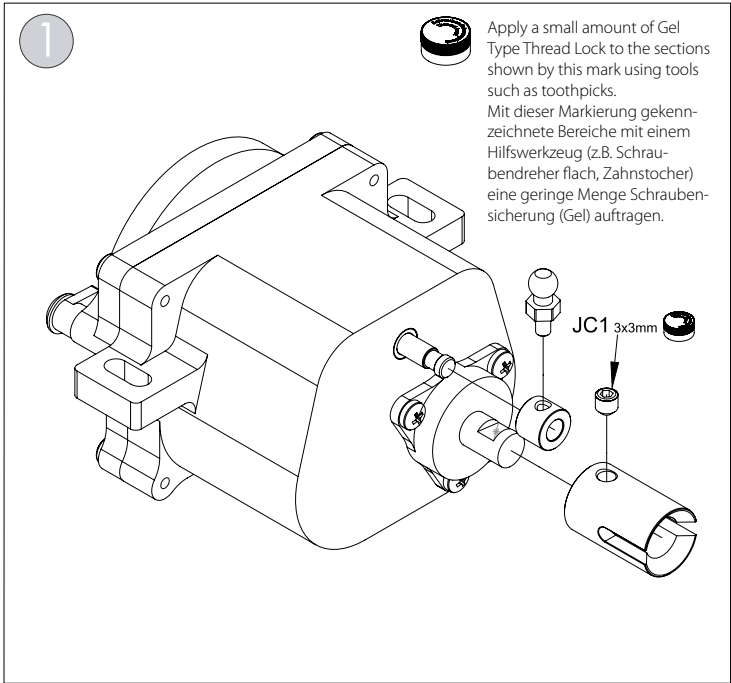

- 2 mm Nut Mutter
- BA1 x 2
- 2.2 mm Washer Beilagscheibe
- MA1 x 2
- 2x8 mm Screw Schraube
- DA5 x 2

- 3x8 mm Screw Schraube
- DC4 x 2
- 8x5 mm Spacer Distanzstück
- XD1 x 2

1:14 ALU 2-GANG-SCHALTGETRIEBE COMPACT

Abt. Service // Mittlere Motsch 9 // D-96515 Sonneberg

3x3 mm Screw Schraube

JC1 x 1

3x3 mm Screw Schraube

JC1 x 1

3x8 mm Screw Schraube

DC4 x 2

3x8 mm Screw Schraube