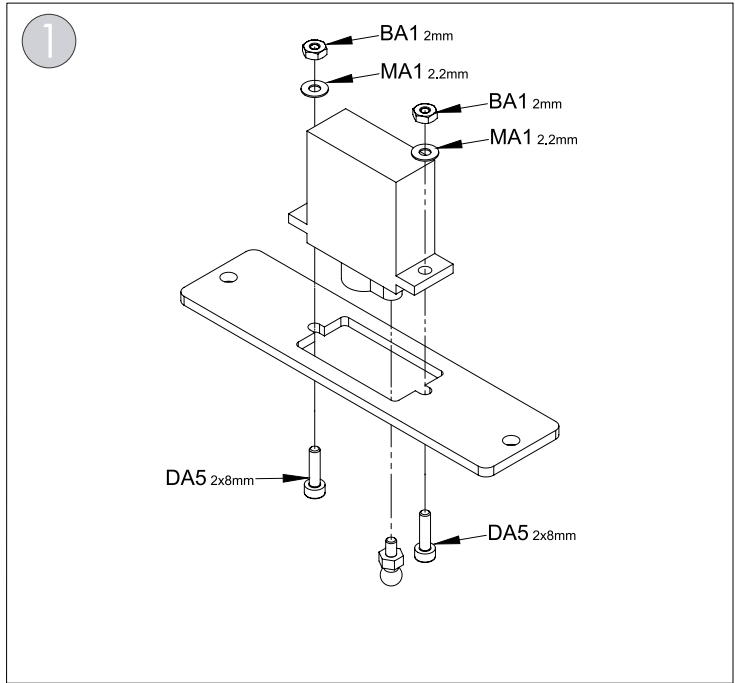

Abt. Service // Mittlere Motsch 9 // D-96515 Sonneberg

2 mm Nut
Mutter

BA1 x 2

2.2 mm Washer
Beilagscheibe

MA1 x 2

2x8 mm Screw
Schraube

DA5 x 2

3x8 mm Screw
Schraube

DC4 x 2

8x5 mm Spacer
Distanzstück

XD1 x1